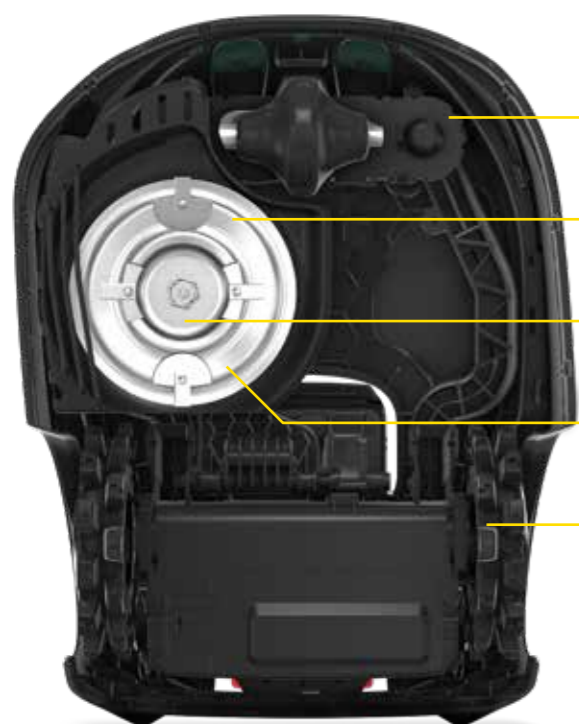

# TA EN TITT PÅ RK-SORTIMENTET

Stoppknapp och bärhandtag

4,3" Touchskärm

Låg bullernivå

360 graders hinderavkänning

Flytande klippdäck

Klipphöjd på 100 mm

Bladen har utformats för att skapa en jämn gräsmatta