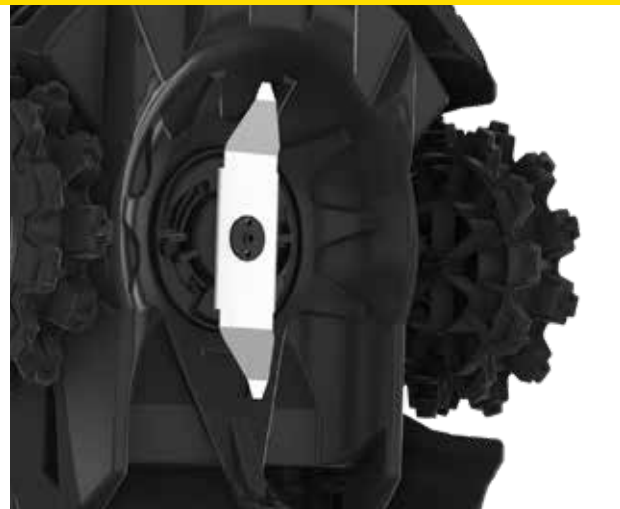

Rekommenderad storlek på gräsmatta:
Upp till 700 m²
Stort batteri på 4,3Ah som håller länge.

RT-modeller

RT300
RT700

Ett flytande klippdäck klipper ojämna gräsmattor perfekt i alla terrängar, vilket garanterar ett utmärkt resultat varje gång.